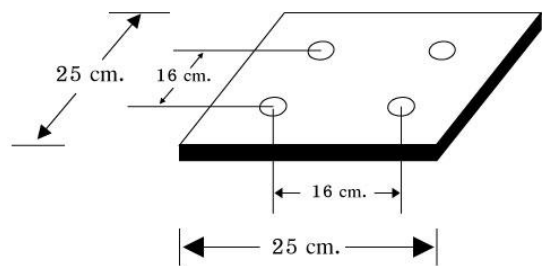

Model : NSS-240C4

คุณสมบัติเฉพาะ

- แผง Solar Cell ขนาด 40 วัตต์ แบบ Poly or Mono Crystalline มาตรฐาน ISO9001 /CE Standard
- เสาสูง 4 เมตรทำจากเหล็กเคลือบกัลวาไนซ์
- ตู้เหล็กควบคุมการทำงานแบบมีหลังคา กันน้ำฝนได้เป็นอย่างดี
- ให้ความสว่างด้วยหลอด LED Ultra Bright ชนิดสว่างพิเศษ มุมกระจายแสง 120 องศา / จำนวน 240 หลอด
- ให้ความเข้มแสงระดับ 20-25 LUX ที่ระยะ 4 เมตร
- ระบบควบคุมการทำงานอัตโนมัติ ทำงานโดยเปิดเองในเวลากลางคืนด้วยระบบเซ็นเซอร์ในตัว และปิดเองในตอนเช้า หรือเมื่อแบตเตอรี่อ่อน
- ควบคุมด้วยระบบการชาร์จอัจฉริยะแบบ PWM (Pulse Width Modulate) และ 3 Stage Charge
- ตั้งโหมดการทำงานได้ถึง 24 ฟังก์ชัน เปิด-ปิดไฟได้แม่นยำในทุกฤดูกาล
- สำรองไฟ 2 วัน ในกรณีไม่มีแดด
- แบตเตอรี่ชนิด Seal Lead Acid (Free Maintenance) 12V/28AH
- รับประกันสินค้า 1 ปี

แบบโคมทรงสี่เหลี่ยมรุ่น NSS-240C4

- เสาเหล็กขนาด 4 เมตร
- ข้อต่อแบบ 2 ท่อน
- เป็นขีดยึดขนาด 25 * 25 เซนติเมตร
- หรือตามที่ต้องการ

Solar Street Light Model : NSS-240C4

รายละเอียด

| | |
|---------------------------|---|
| แผงโซลาร์เซลล์ | 40W Mono / Poly Crystalline |
| หลอดไฟ | LED Ultra Bright สี Cool / Warm White จำนวน 240 หลอด |
| แบบโคม | ทรงโคมสี่เหลี่ยม ตัวเรือนทำจากอลูมิเนียม |
| ความเข้มแสงที่ระยะ 4 เมตร | 20-25 LUX |
| ระยะเวลาส่องสว่าง | ตลอดคืน / สัารองไฟ 2 วัน |
| โปรแกรมการทำงาน | 24โหมดการทำงาน 12 V / 24 V , Auto / Manualทำงานแบบ PWM |
| แบตเตอรี่ | แบตเตอรี่แห้ง ขนาดความจุ 12V/28AH (Seal Lead) |
| ความสูง (เสา) | ขนาด 4 เมตร (หรือตามสั่งทำ) |