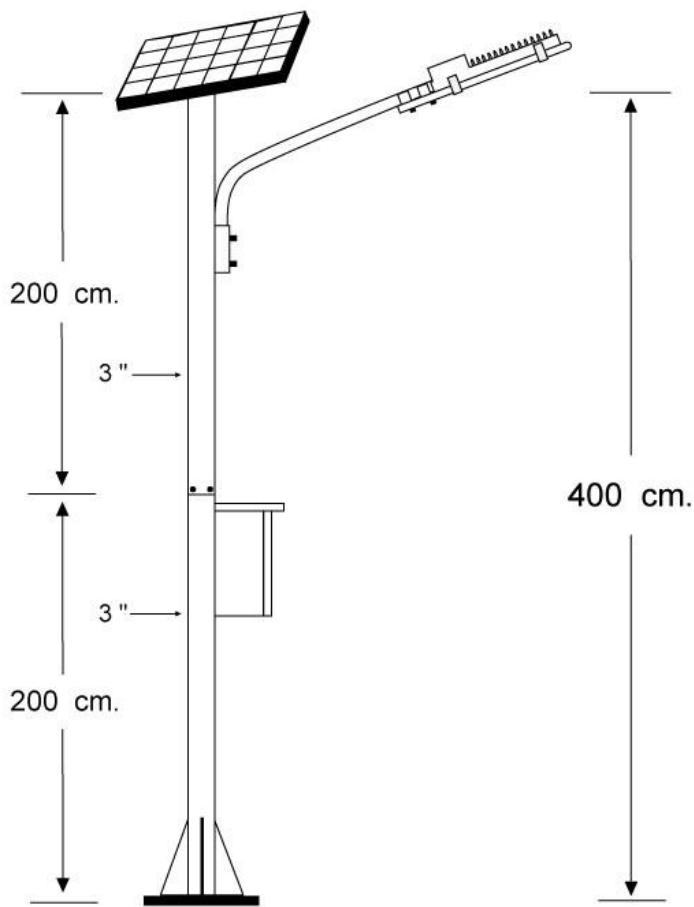

ไฟถนนพลังงานแสงอาทิตย์

Solar Street Light

ไฟถนนระบบพลังงานแสงอาทิตย์ (Solar Street light) นวัตกรรมใหม่ของระบบไฟทาง ที่ไม่ต้องเดินสายและง่ายต่อการติดตั้งเพียงยึดเข้ากับพื้นซีเมนต์เป้าหมายที่ต้องการติดตั้งก็ใช้งานได้ ตัวเสาทำจากเหล็กเคลือบกัลวาไนซ์ แข็งแรงทนทานต่อทุกสภาพอากาศและมีอายุการใช้งานที่ยาวนานอีกทั้งง่ายต่อการบำรุงรักษา

Model : NSS-240C4

คุณสมบัติเฉพาะ

- แผง Solar Cell ขนาด 40 วัตต์ แบบ Poly or Mono Crystalline มาตรฐาน ISO9001 /CE Standard
- เสาสูง 4 เมตรทำจากเหล็กเคลือบกัลวาไนซ์
- ตู้เหล็กควบคุมการทำงานแบบมีหลังคา กันน้ำฝนได้เป็นอย่างดี
- ให้ความสว่างด้วยหลอด LED Ultra Bright ชนิดสว่างพิเศษ มุมกระจายแสง 120 องศา / จำนวน 240 หลอด
- ให้ความเข้มแสงระดับ 20-25 LUX ที่ระยะ 4 เมตร
- ระบบควบคุมการทำงานอัตโนมัติ ทำงานโดยเปิดเองในเวลากลางคืนด้วยระบบเซ็นเซอร์ในตัว และปิดเองในตอนเช้า หรือเมื่อแบตเตอรี่อ่อน
- ควบคุมด้วยระบบการชาร์จอัจฉริยะแบบ PWM (Pulse Width Modulate) และ 3 Stage Charge
- ตั้งโหมดการทำงานได้ถึง 24 ฟังก์ชัน เปิด-ปิดไฟได้แม่นยำในทุกฤดูกาล
- สำรองไฟ 2 วัน ในกรณีไม่มีแดด
- แบตเตอรี่ชนิด Seal Lead Acid (Free Maintenance) 12V/28AH
- รับประกันสินค้า 1 ปี

แบบโคมทรงสี่เหลี่ยมรุ่น NSS-240C4

- เสาเหล็กขนาด 4 เมตร
- ข้อต่อแบบ 2 ท่อน
- เป็นขีดยึดขนาด 25 * 25 เซนติเมตร
- หรือตามที่ต้องการ

Solar Street Light Model : NSS-240C4

รายละเอียด

| | |
|---------------------------|---|
| แผงโซลาร์เซลล์ | 40W Mono / Poly Crystalline |
| หลอดไฟ | LED Ultra Bright สี Cool / Warm White จำนวน 240 หลอด |
| แบบโคม | ทรงโคมสี่เหลี่ยม ตัวเรือนทำจากอลูมิเนียม |
| ความเข้มแสงที่ระยะ 4 เมตร | 20-25 LUX |
| ระยะเวลาส่องสว่าง | ตลอดคืน / สัารองไฟ 2 วัน |
| โปรแกรมการทำงาน | 24โหมดการทำงาน 12 V / 24 V , Auto / Manualทำงานแบบ PWM |
| แบตเตอรี่ | แบตเตอรี่แห้ง ขนาดความจุ 12V/28AH (Seal Lead) |
| ความสูง (เสา) | ขนาด 4 เมตร (หรือตามสั่งทำ) |