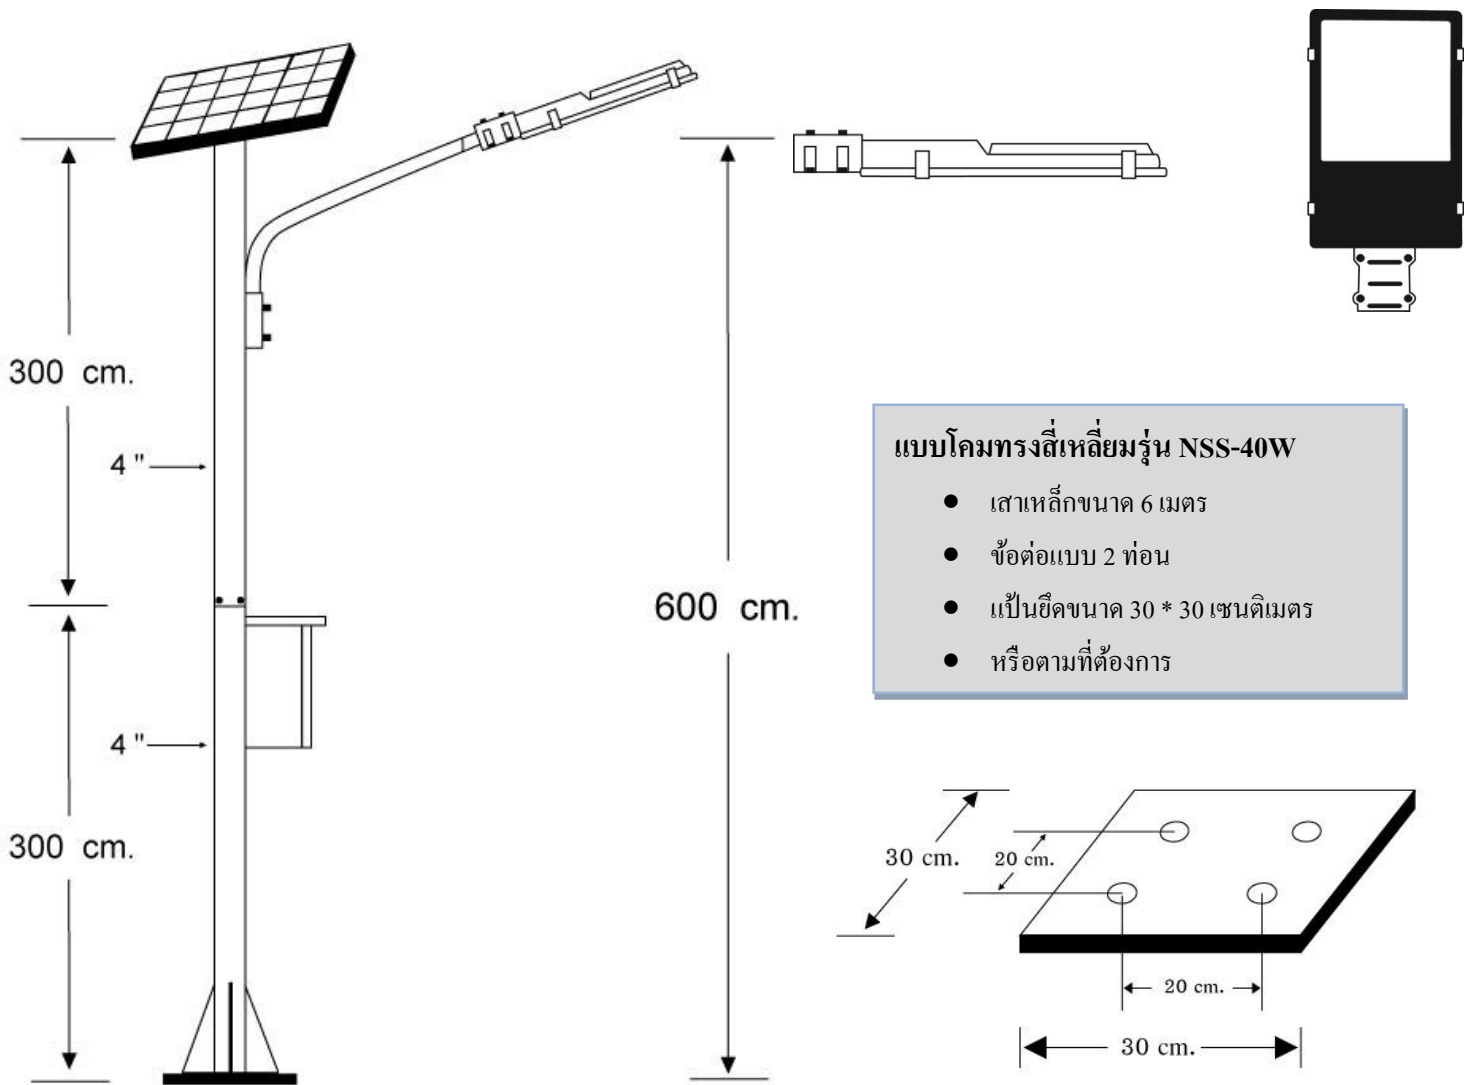

ไฟถนนพลังงานแสงอาทิตย์

Solar Street Light

ไฟถนนระบบพลังงานแสงอาทิตย์ (Solar Street light) นวัตกรรมใหม่ของระบบไฟทาง ที่ไม่ต้องเดินสายและง่ายต่อการติดตั้งเพียงยึดเข้ากับพื้นซีเมนต์เป้าหมายที่ต้องการติดตั้งก็ใช้งานได้ ตัวเสาทำจากเหล็กเคลือบกัลวาไนซ์แข็งแรงทนทานต่อทุกสภาพอากาศและมีอายุการใช้งานที่ยาวนานอีกทั้งง่ายต่อการบำรุงรักษา

Model : NSS-40W

คุณสมบัติเฉพาะ

- ☑ แผง Solar Cell ขนาด 130 วัตต์ แบบ Poly or Mono Crystalline มาตรฐาน CE Standard
- ☑ เสาสูง 6 เมตรทำจากเหล็กเคลือบกัลวาไนซ์
- ☑ ตู้เหล็กควบคุมการทำงานแบบมีหลังคา กันน้ำฝนได้เป็นอย่างดี
- ☑ ให้แสงสว่างด้วยหลอด LED Hi Power 40W
- ☑ ระบบควบคุมการทำงานอัตโนมัติ ทำงานโดยเปิดเองในเวลากลางคืนด้วยระบบเซ็นเซอร์ในตัว และปิดเองในตอนเช้า หรือเมื่อแบตเตอรี่อ่อน
- ☑ ควบคุมด้วยระบบการชาร์จอัจฉริยะแบบ PWM (Pulse Width Modulate) และ 3 Stage Charge
- ☑ สามารถตั้งโหมดการทำงานด้วยระบบ Infrared โดยผ่าน Application ระบบมือถือ Android
- ☑ สำรองไฟ 2 วัน ในกรณีไม่มีแดด
- ☑ แบตเตอรี่ชนิด Seal Lead Acid (Free Maintenance) 12V/100AH
- ☑ รับประกันสินค้า 1 ปี

แบบโคมทรงสี่เหลี่ยมรุ่น NSS-40W

- เสาเหล็กขนาด 6 เมตร
- ข้อต่อแบบ 2 ท่อน
- เป็นสี่เหลี่ยมขนาด 30 * 30 เซนติเมตร
- หรือตามที่ต้องการ

Solar Street Light Model : NSS-40W	
รายละเอียด	
แผงโซลาร์เซลล์	130W Mono / Poly Crystalline
หลอดไฟ	LED Hi Power 40W
แบบโคม	ทรงโคมสี่เหลี่ยม ตัวเรือนทำจากอลูมิเนียม
ระยะเวลาส่องสว่าง	ตลอดคืน / ส่องไฟ 2 วัน
โปรแกรมการทำงาน	สามารถตั้งโหมดการทำงานด้วยระบบInfrared12V/24V,Auto/ Manual
แบตเตอรี่	Free Maintenance Battery 12V/100AH (Seal Lead Acid)
ความสูง (เสา)	ขนาด 6 เมตร (หรือตามสั่งทำ)